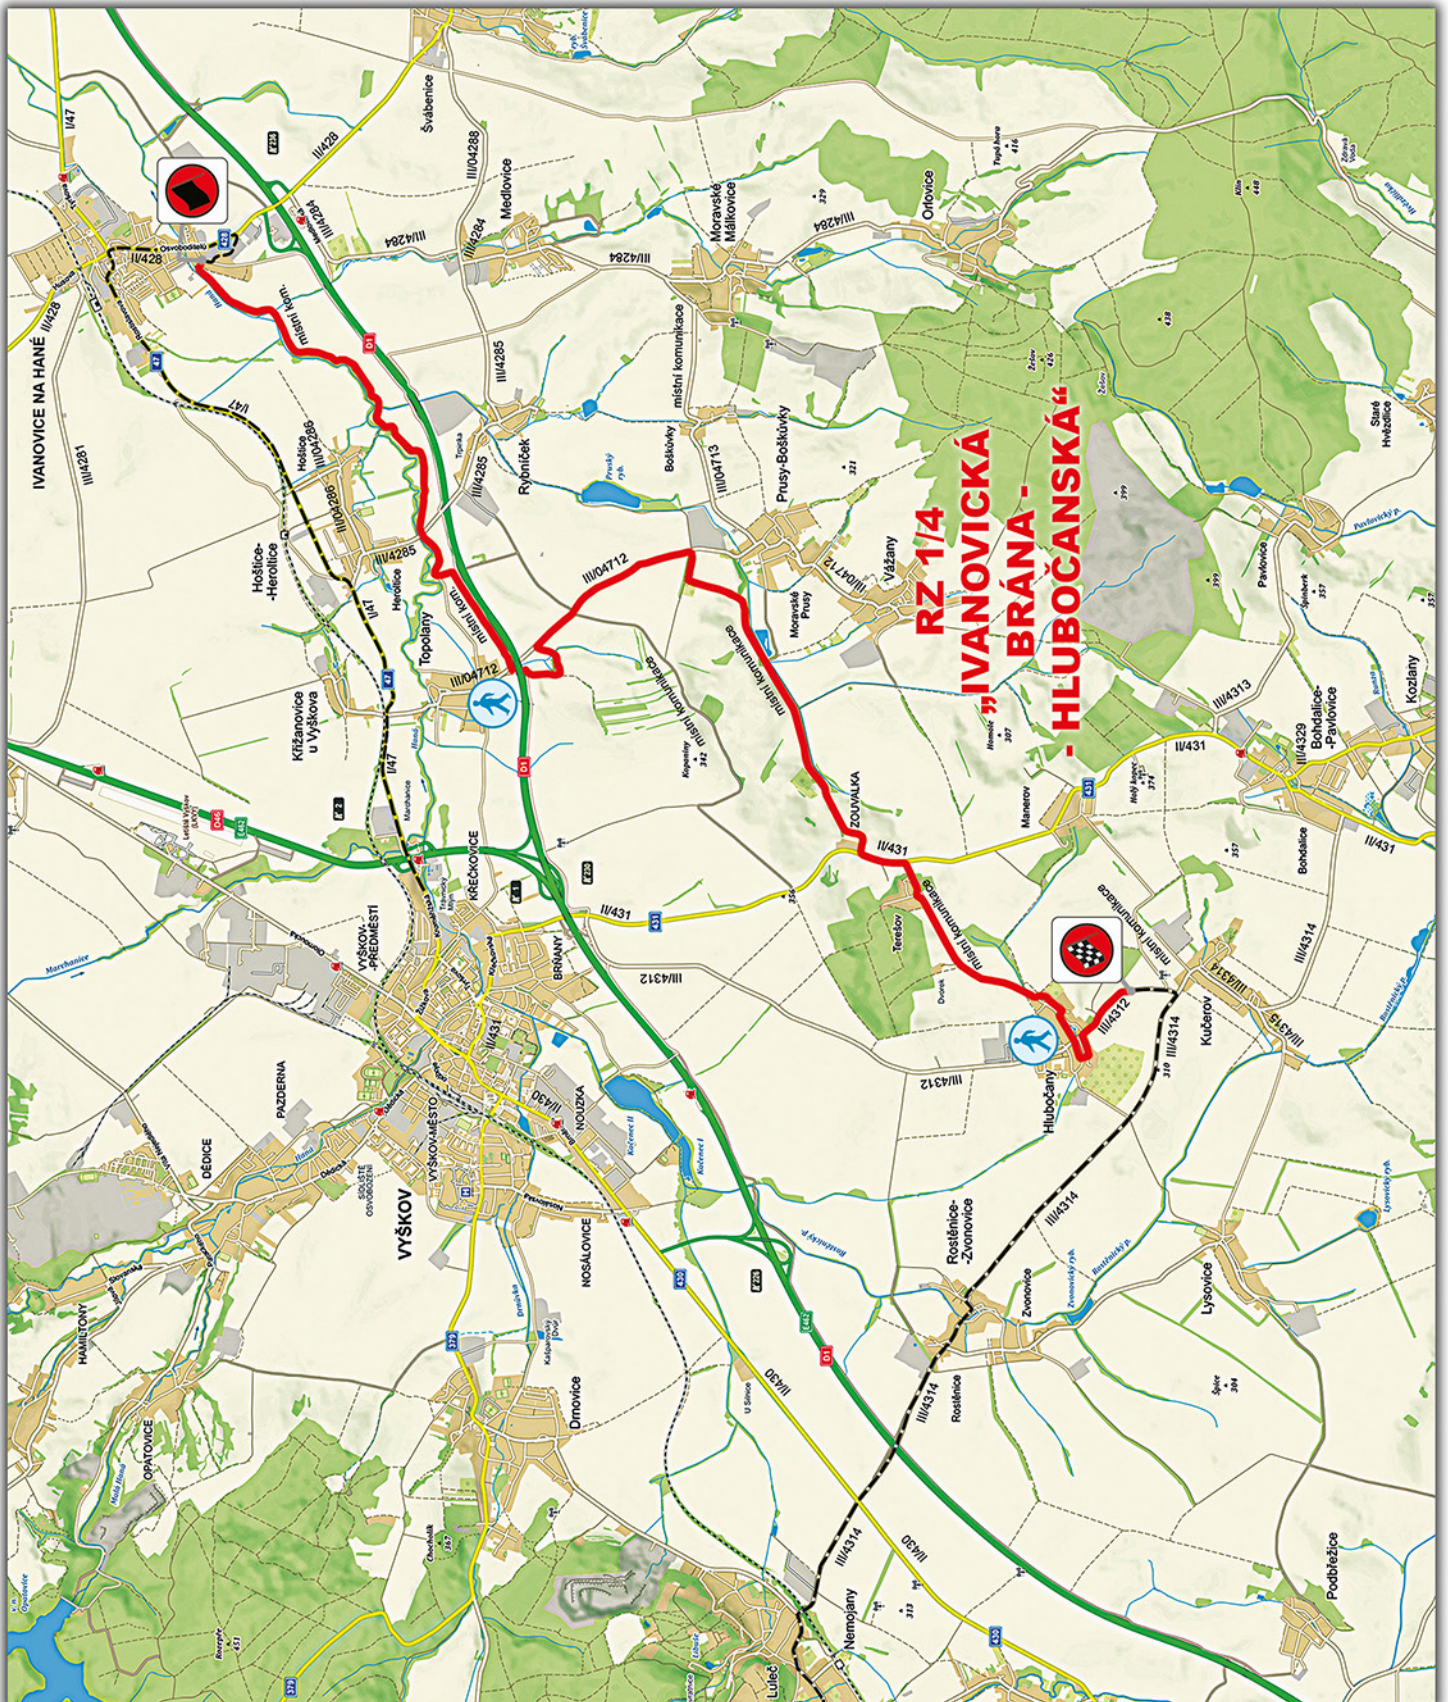

RZ 1/4 „IVANOVICKÁ BRÁNA - HLUBOČANSKÁ“

(trať rychlostní zkoušky a trasa přejezdu mezi rychlostními zkouškami)

8/2023
Soutěž: Soutěžová Jena
Míst: Soutěžová Jena
Číslo: 255223
Cesta: RZ 1/4
Město: VYŠKOV
Typ: XXXI. RALLY VYŠKOV 2023

- 3 23.02.23 8:00h - 17:00h ZA OBLIČ RYBIČEK
- 4 23.02.23 8:00h - 17:00h ZA OBLIČ TOPOLANY
- 5 23.02.23 8:00h - 17:00h ZA OBLIČ HOŠTICE HERULICE
- 6 23.02.23 8:00h - 17:00h ZA OBLIČ MARIČKA
- 7 23.02.23 8:00h - 17:00h PŘED OBLIČ HLUBOČANSKÁ
- 8 23.02.23 8:00h - 17:00h V ZOUVALKA
- 9 23.02.23 8:00h - 17:00h V OBLIČ HLUBOČANSKÁ
- 10 MMV COPNICE ZOUVALKA

- 3100m
- 4800m
- 3300m
- 830m
- 1800m
- 500m
- 600m
- 2700m
- 1200m
- 1100m

RZ 1/4 „IVANOVICKÁ BRÁNA-HLUBOČANSKÁ”

6/2023

Vypracoval: Soralová Jana

Kreslil: Soralová Jana

Č. zápisů: 255/23

Základní: XXXI. RALLY VYŠKOV 2023

Číslo výjezdu: RZ 1/4

VYŠKOV

RZ 1/4 „IVANOVICKÁ BRÁNA-HLUBOČANSKÁ”

RZ 1/4 „IVANOVICKÁ BRÁNA - HLUBOČANSKÁ“

(trať rychlostní zkoušky, objížděná trasa rychlostní zkoušky
a trasa přejezdu mezi rychlostními zkouškami)