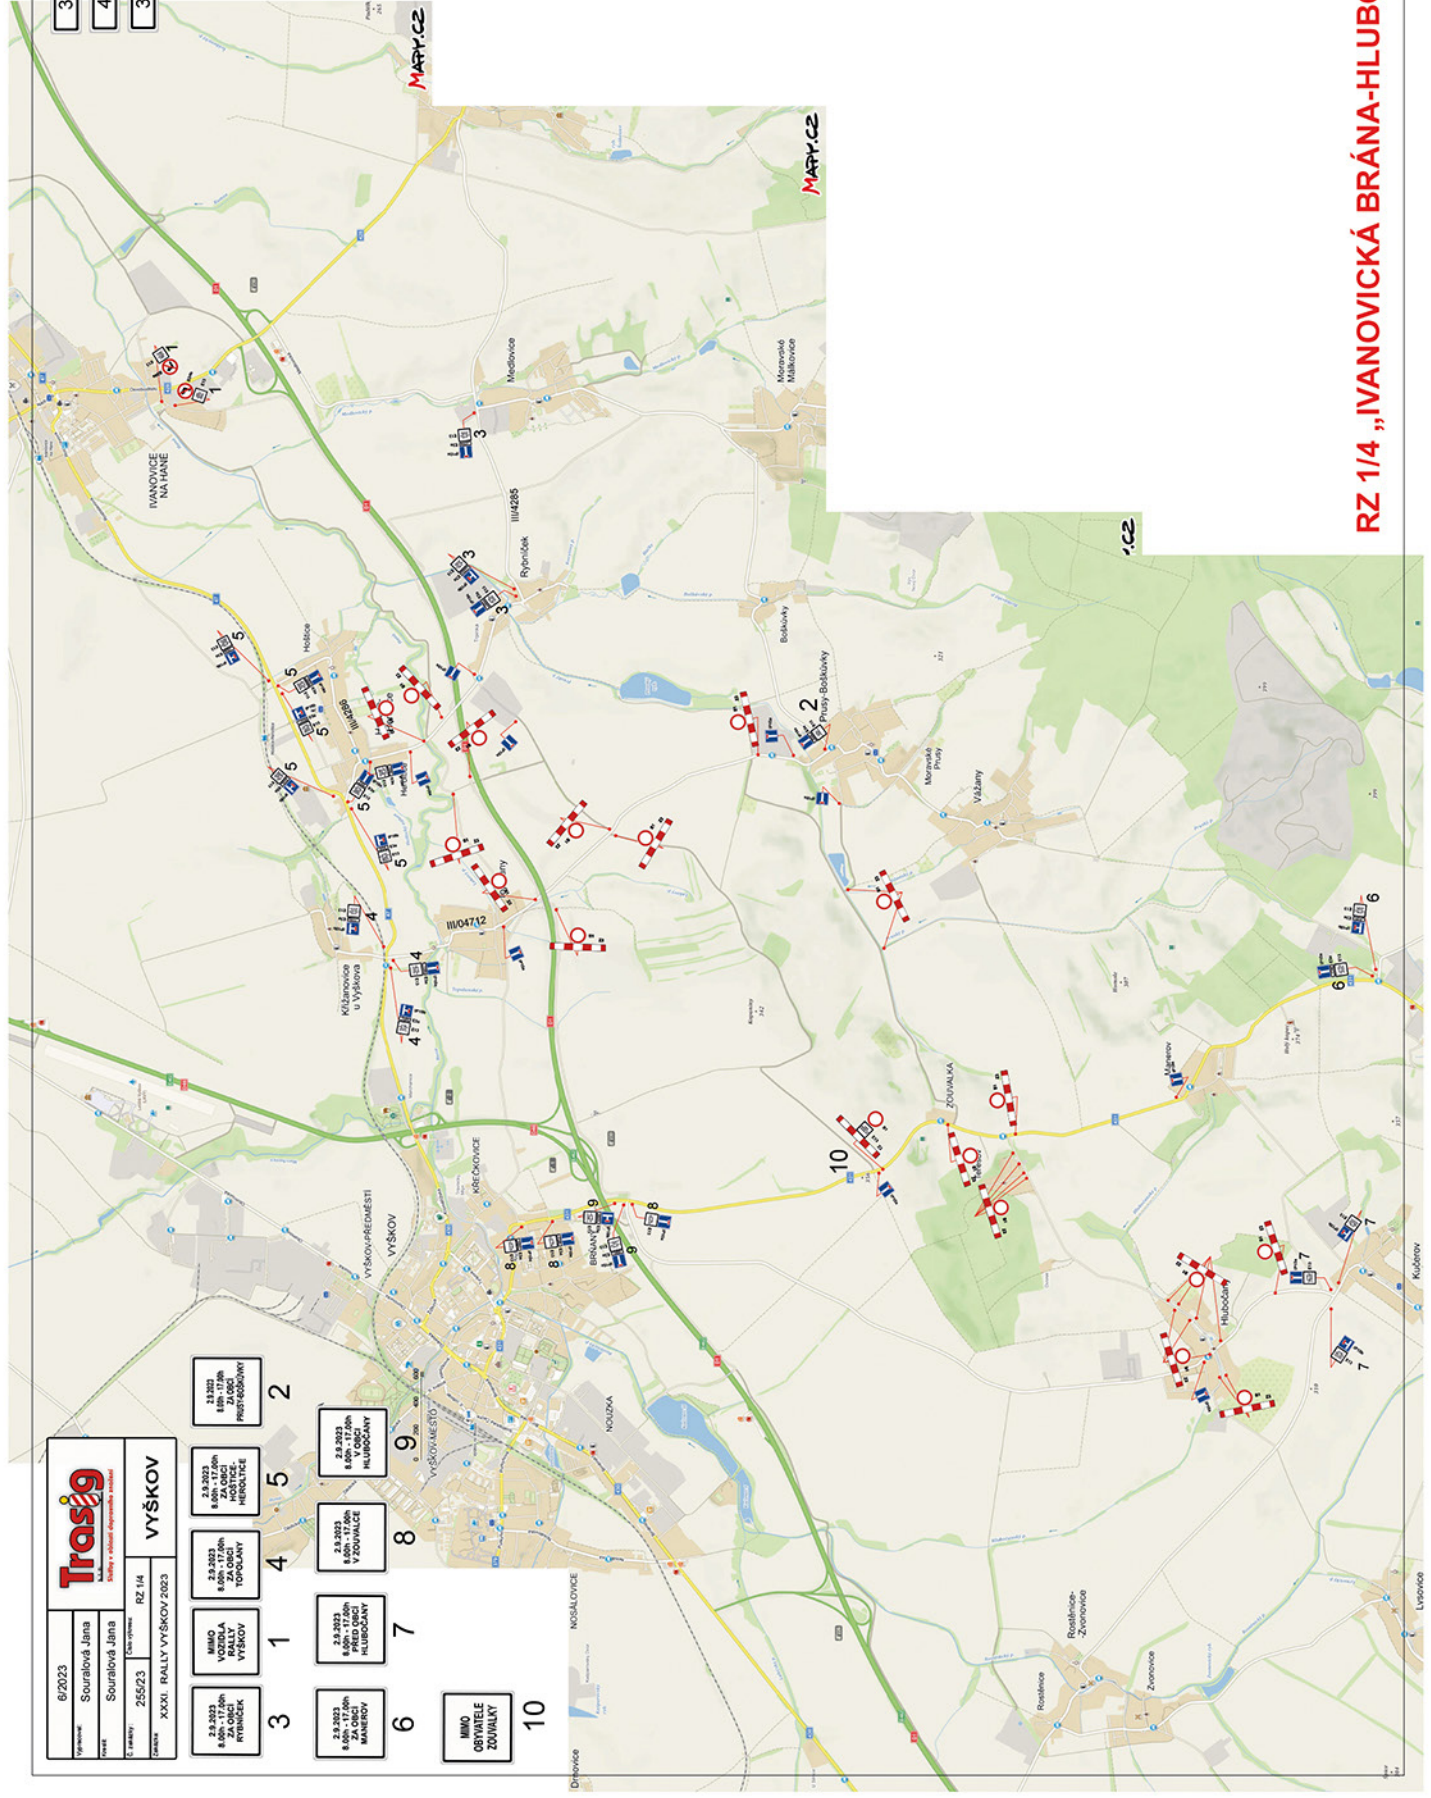

RZ 1/4 „IVANOVICKÁ BRÁNA - HLUBOČANSKÁ“

(trať rychlostní zkoušky a trasa přejezdu mezi rychlostními zkouškami)

8/2023
Soutěž: Soutěžová Jena
Míst: Soutěžová Jena
Číslo: 255223
Cesta: RZ 1/4
Město: VYŠKOV
Typ: XXXI. RALLY VYŠKOV 2023

- 3 23.02.23 8:00h - 17:00h ZA OBLIČ RYBIČEK
- 4 23.02.23 8:00h - 17:00h ZA OBLIČ TOPOLANY
- 5 23.02.23 8:00h - 17:00h ZA OBLIČ HOŠTICE HERULICE
- 6 23.02.23 8:00h - 17:00h ZA OBLIČ MARIČKA
- 7 23.02.23 8:00h - 17:00h PŘED OBLIČ HLUBOČANSKÁ
- 8 23.02.23 8:00h - 17:00h V ZOUVALKA
- 9 23.02.23 8:00h - 17:00h V OBLIČ HLUBOČANSKÁ
- 10 MMV COPNICE ZOUVALKA

- 3100m
- 4800m
- 3300m
- 830m
- 1800m
- 500m
- 600m
- 2700m
- 1200m
- 1100m

RZ 1/4 „IVANOVICKÁ BRÁNA-HLUBOČANSKÁ”

6/2023

Vypracoval: Soralová Jana

Kreslil: Soralová Jana

Č. zápisů: 255/23

Základní: XXXI. RALLY VYŠKOV 2023

Číslo výjezdu: RZ 1/4

VYŠKOV

RZ 1/4 „IVANOVICKÁ BRÁNA-HLUBOČANSKÁ”

RZ 1/4 „IVANOVICKÁ BRÁNA - HLUBOČANSKÁ“

(trať rychlostní zkoušky, objížděná trasa rychlostní zkoušky
a trasa přejezdu mezi rychlostními zkouškami)