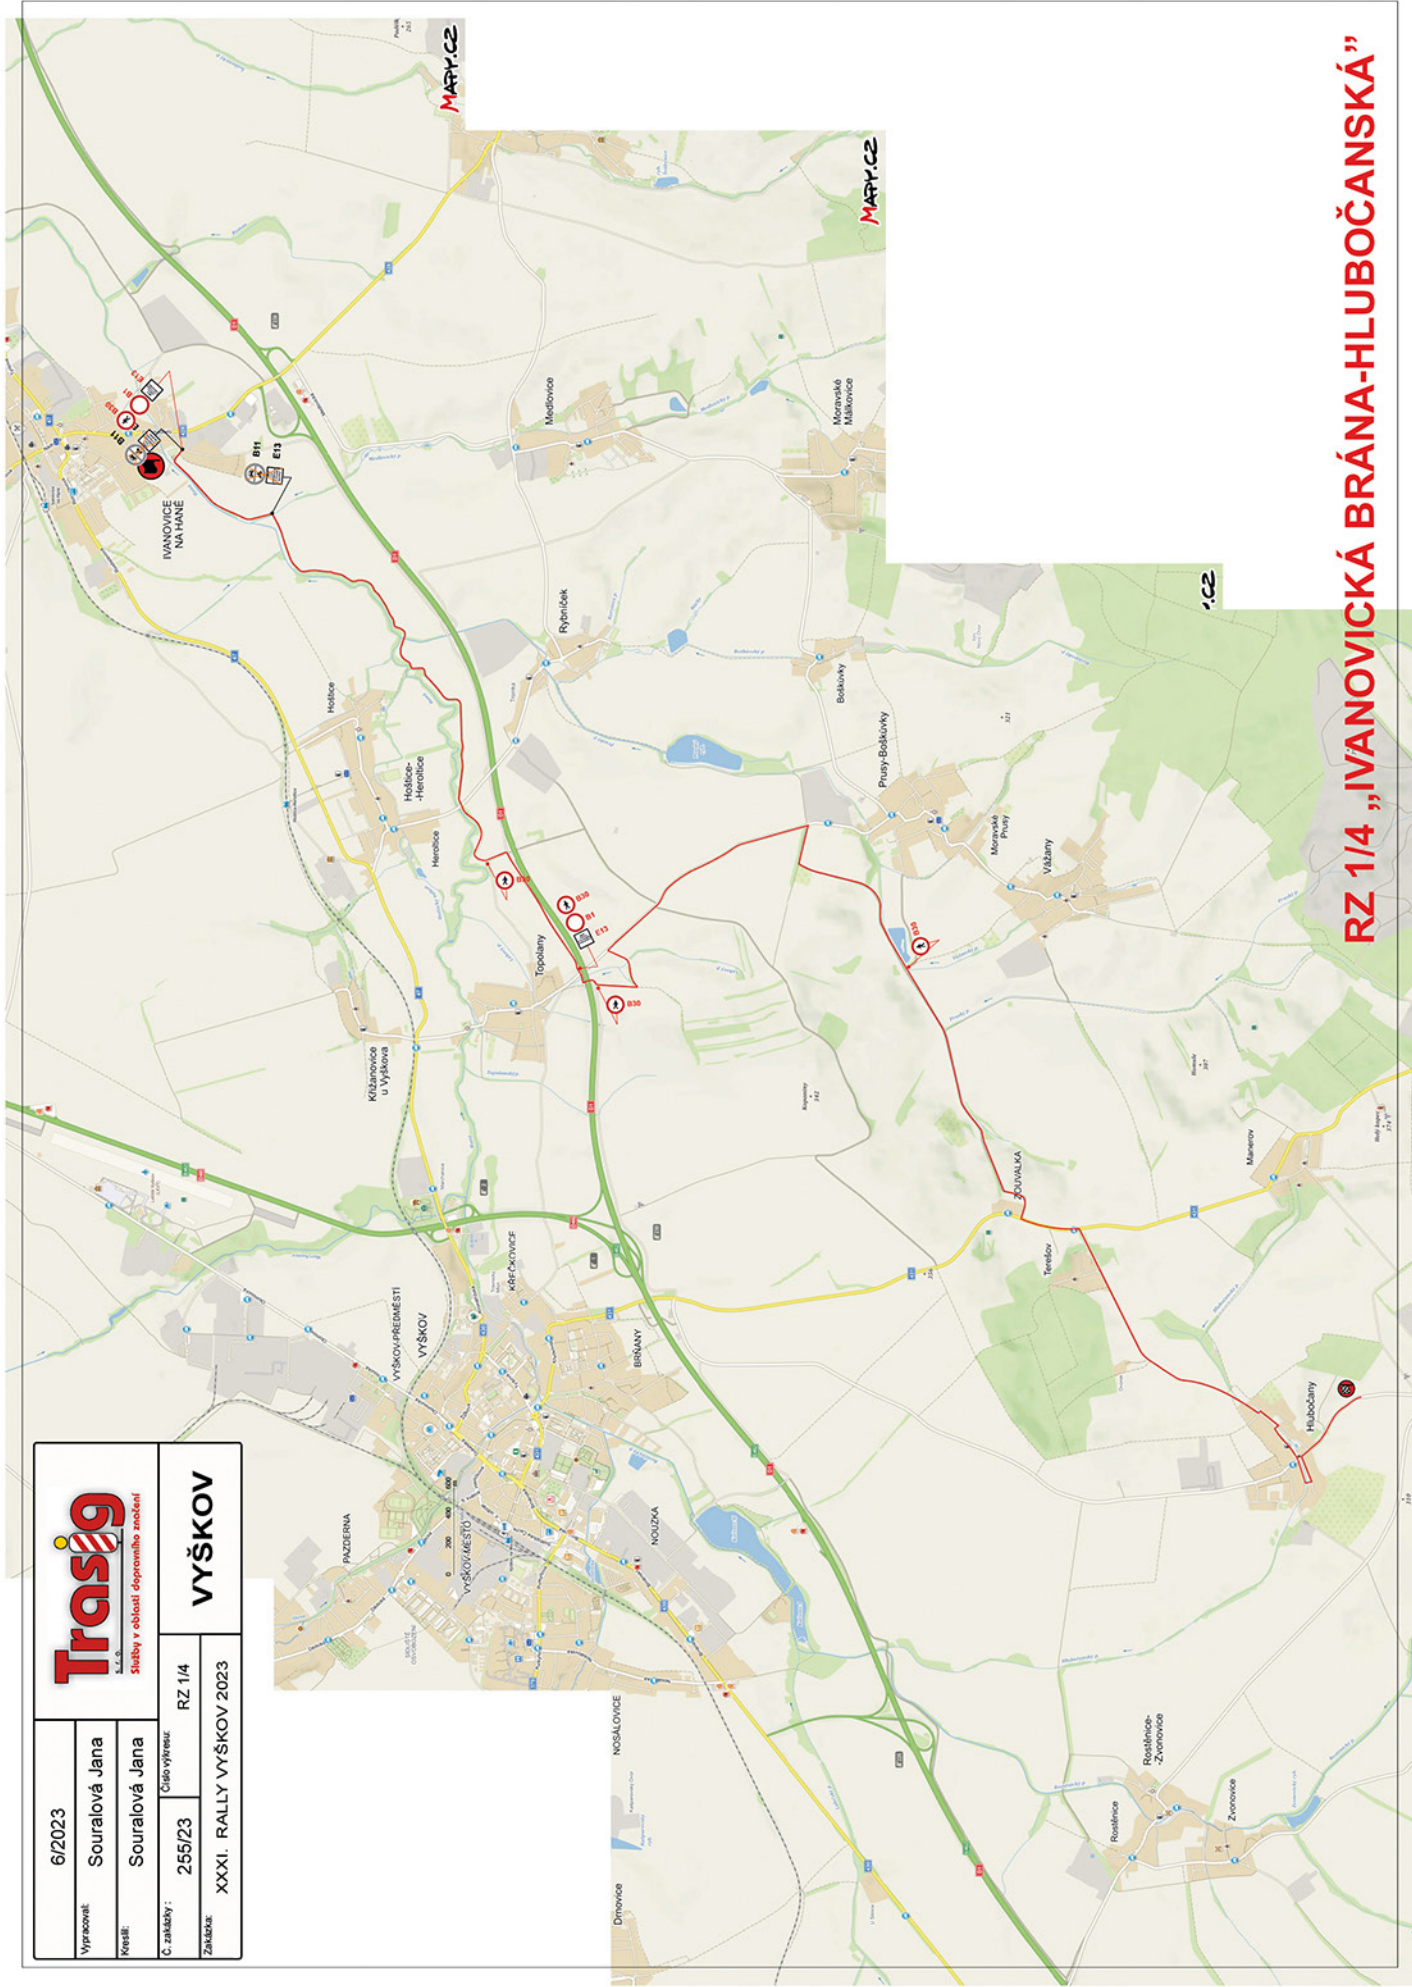

RZ 1/4 „IVANOVICKÁ BRÁNA - HLUBOČANSKÁ“

(trať rychlostní zkoušky a trasa přejezdu mezi rychlostními zkouškami)

8/2023
Soutěž: Soutěžová Jena
Míst: Soutěžová Jena
Číslo: 255223
Cesta: RZ 1/4
Město: VYŠKOV
Typ: XXXI. RALLY VYŠKOV 2023

- 3 23.02.23 8:00h - 17:00h ZA OBLIČ RYBIČEK
- 4 23.02.23 8:00h - 17:00h ZA OBLIČ TOPOLANY
- 5 23.02.23 8:00h - 17:00h ZA OBLIČ HOŠTICE HERULICE
- 6 23.02.23 8:00h - 17:00h ZA OBLIČ MARIČKA
- 7 23.02.23 8:00h - 17:00h PŘED OBLIČ HLUBOČANSKÁ
- 8 23.02.23 8:00h - 17:00h V ZOUVALKA
- 9 23.02.23 8:00h - 17:00h V OBLIČ HLUBOČANSKÁ
- 10 MMV COPNICE ZOUVALKA

- 3100m
- 4800m
- 3300m
- 830m
- 1800m
- 500m
- 600m
- 2700m
- 1200m
- 1100m

RZ 1/4 „IVANOVICKÁ BRÁNA-HLUBOČANSKÁ”

6/2023

Vypracoval: Soralová Jana

Kreslil: Soralová Jana

Č. zápisů: 255/23

Základní: XXXI. RALLY VYŠKOV 2023

Číslo výjezdu: RZ 1/4

VYŠKOV

RZ 1/4 „IVANOVICKÁ BRÁNA-HLUBOČANSKÁ”

RZ 1/4 „IVANOVICKÁ BRÁNA - HLUBOČANSKÁ“

(trať rychlostní zkoušky, objížděná trasa rychlostní zkoušky
a trasa přejezdu mezi rychlostními zkouškami)