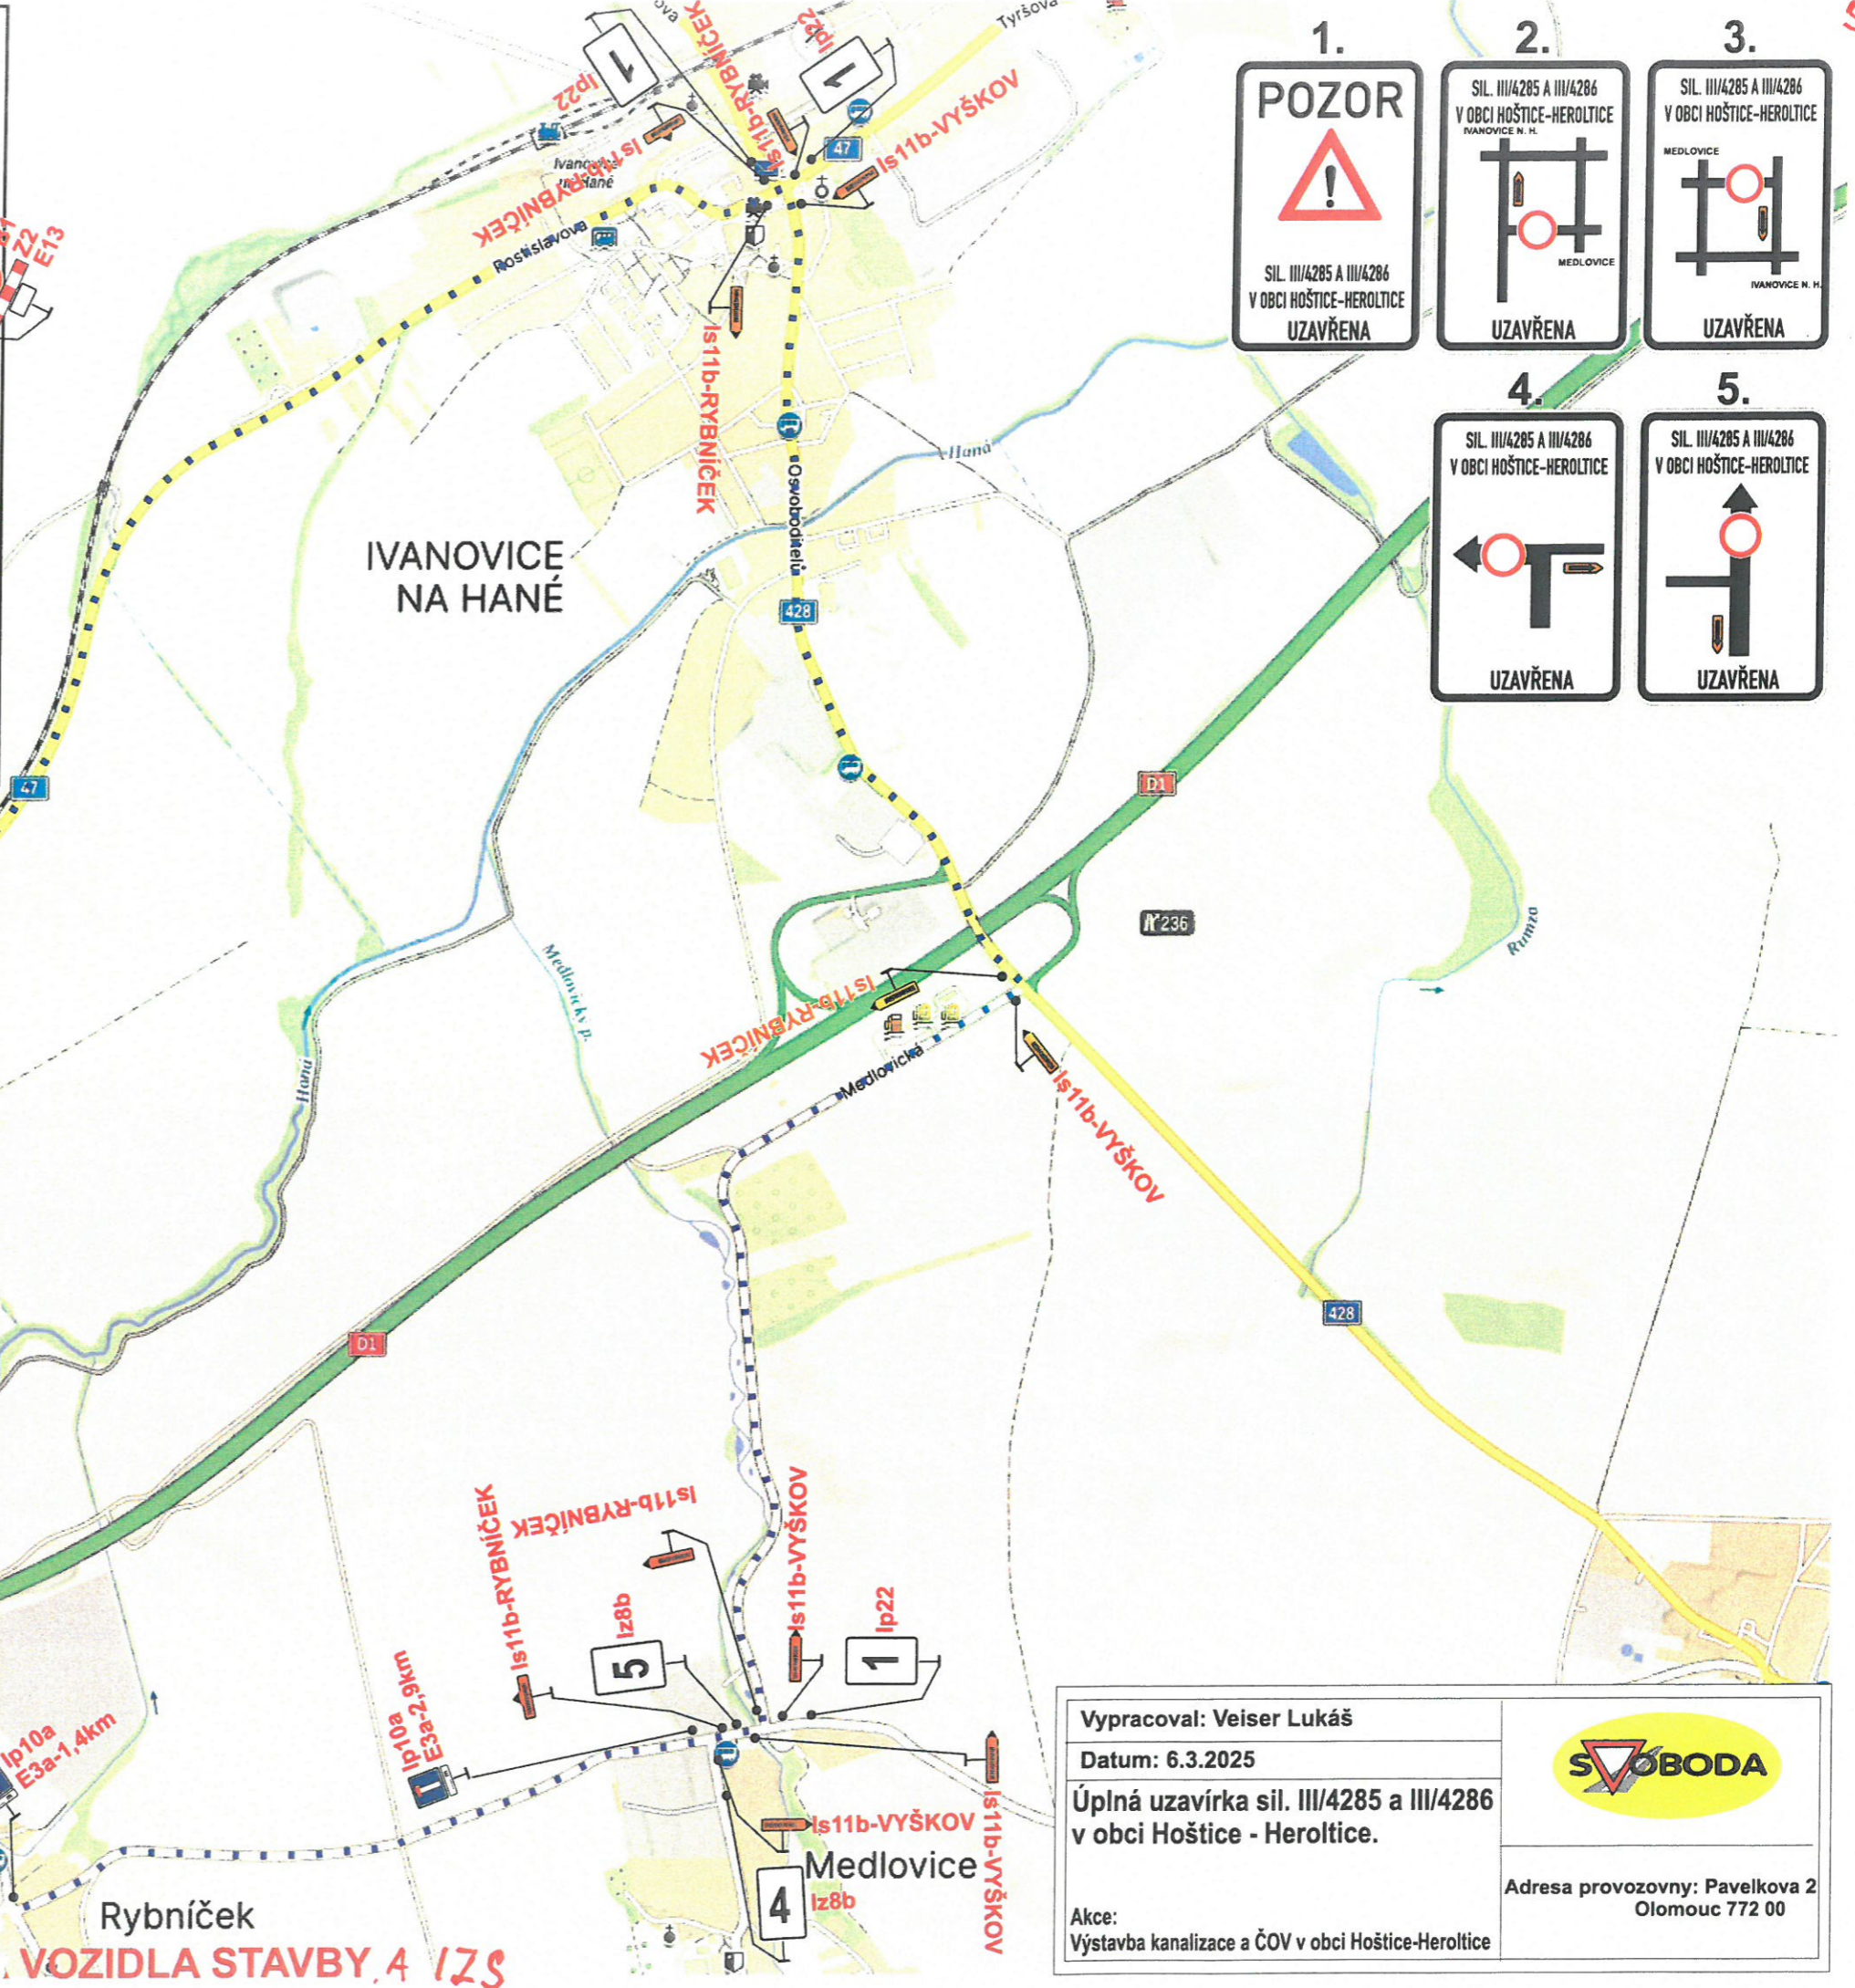

1. SIL. III/4285 V OBCI HOŠTICE-HEROLTICE UZAVŘENA
2. SIL. III/4285 V OBCI HOŠTICE-HEROLTICE IVANOVICE N. H. MEDLOVICE
3. SIL. III/4285 V OBCI HOŠTICE-HEROLTICE IVANOVICE N. H. MEDLOVICE
4. SIL. III/4285 V OBCI HOŠTICE-HEROLTICE
5. SIL. III/4285 V OBCI HOŠTICE-HEROLTICE

E13 - MIMO BUS, DOPRAVNÍ OBSLUHU, VOZIDLA STAVBY A IZS

Vypracoval: Veiser Lukáš		
Datum: 28.2.2025		
Úplná uzavírka sil. III/4285 v obci Hoštice - Heroltice.		
Akce: Výstavba kanalizace a ČOV v obci Hoštice-Heroltice		Adresa provozovny: Pavelkova 2 Olomouc 772 00

1. **POZOR**
SIL. III/4285 A III/4286
V OBCI HOŠTICE-HEROLTICE
UZAVŘENA
2. SIL. III/4285 A III/4286
V OBCI HOŠTICE-HEROLTICE
IVANOVIC N. H.
MEDLOVICE
UZAVŘENA
3. SIL. III/4285 A III/4286
V OBCI HOŠTICE-HEROLTICE
MEDLOVICE
IVANOVIC N. H.
UZAVŘENA
4. SIL. III/4285 A III/4286
V OBCI HOŠTICE-HEROLTICE
UZAVŘENA
5. SIL. III/4285 A III/4286
V OBCI HOŠTICE-HEROLTICE
UZAVŘENA

Vypracoval: Veiser Lukáš Datum: 6.3.2025 Úplná uzavírka sil. III/4285 a III/4286 v obci Hoštice - Heroltice.		
Akce: Výstavba kanalizace a ČOV v obci Hoštice-Heroltice		

E13 - MIMO BUS, IZS, DOPRAVNÍ OBSLUHU, VOZIDLA STAVBY, A IZS