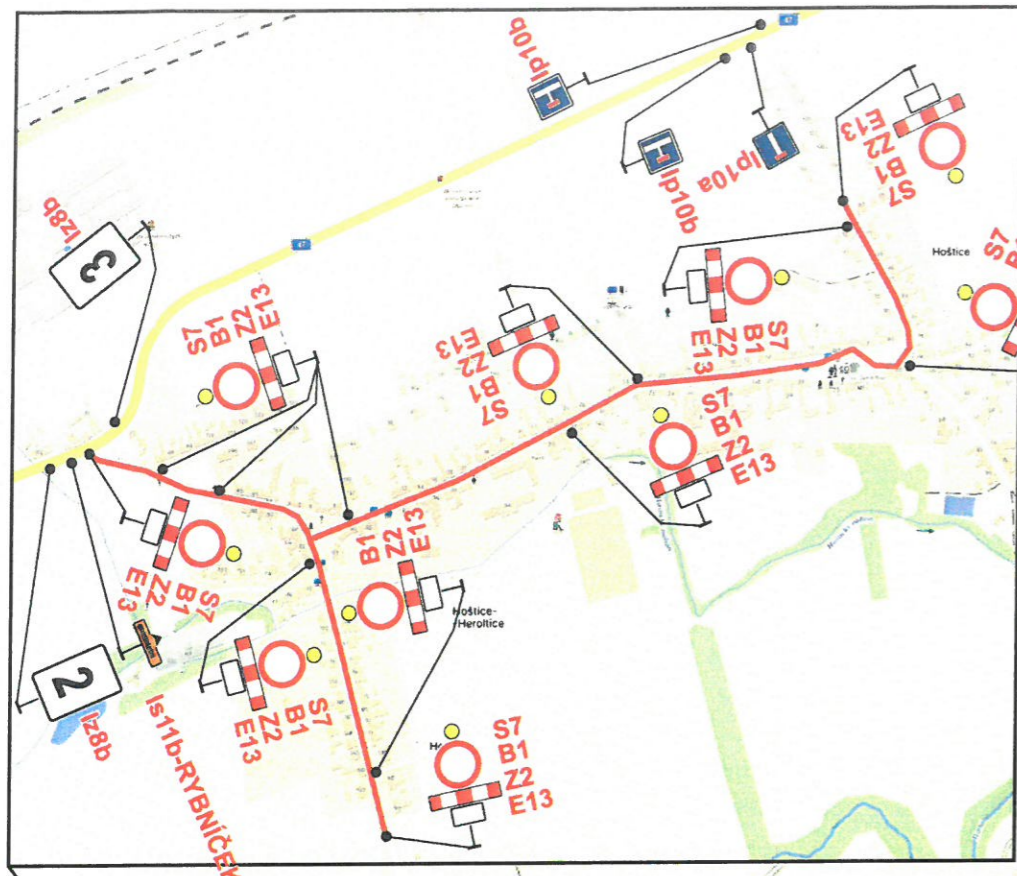

1. SIL. III/4285 V OBCI HOŠTICE-HEROLTICE UZAVŘENA
2. SIL. III/4285 V OBCI HOŠTICE-HEROLTICE IVANOVICE N. H. MEDLOVICE
3. SIL. III/4285 V OBCI HOŠTICE-HEROLTICE IVANOVICE N. H. MEDLOVICE
4. SIL. III/4285 V OBCI HOŠTICE-HEROLTICE
5. SIL. III/4285 V OBCI HOŠTICE-HEROLTICE

E13 - MIMO BUS, DOPRAVNÍ OBSLUHU, VOZIDLA STAVBY A IZS

Vypracoval: Veiser Lukáš		
Datum: 28.2.2025		
Úplná uzavírka sil. III/4285 v obci Hoštice - Heroltice.		
Akce: Výstavba kanalizace a ČOV v obci Hoštice-Heroltice		Adresa provozovny: Pavelkova 2 Olomouc 772 00

1. **POZOR**
SIL. III/4285 A III/4286
V OBCI HOŠTICE-HEROLTICE
UZAVŘENA
2. SIL. III/4285 A III/4286
V OBCI HOŠTICE-HEROLTICE
IVANOVIC N. H.
MEDLOVICE
UZAVŘENA
3. SIL. III/4285 A III/4286
V OBCI HOŠTICE-HEROLTICE
MEDLOVICE
IVANOVIC N. H.
UZAVŘENA
4. SIL. III/4285 A III/4286
V OBCI HOŠTICE-HEROLTICE
UZAVŘENA
5. SIL. III/4285 A III/4286
V OBCI HOŠTICE-HEROLTICE
UZAVŘENA

Vypracoval: Veiser Lukáš Datum: 6.3.2025 Úplná uzavírka sil. III/4285 a III/4286 v obci Hoštice - Heroltice.		
Akce: Výstavba kanalizace a ČOV v obci Hoštice-Heroltice		

E13 - MIMO BUS, IZS, DOPRAVNÍ OBSLUHU, VOZIDLA STAVBY, A IZS